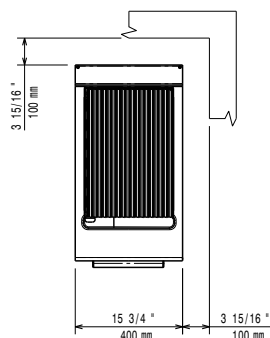

geschikt voor watervulling, de bak is op het front uitneembaar

* Driezijdig uitgevoerd met een in delen afneembare roestvrijstalen spatwand

* 4 roestvrijstalen stelpoten, instelbaar 150 - 200 mm

* IPX4 waterdicht

Constructie

- Alle uitwendige beplating is uitgevoerd in roestvrijstaal met Scotch Brite afwerking.
- Naadloos geperst bovenblad van 1,5 mm dik roestvrijstaal 1.4301 (AISI304).
- Haakse zijkanten zorgen voor een vlakke koppeling met andere units en voorkomen kieren en mogelijke vuilophoping tussen de apparaten.
- IPX4 water protectie.

Front aanzicht

Zij aanzicht

EQ = Equipotentiaal schroef
 G = Gas aansluiting

Boven aanzicht

Gas
Gas vermogen

371237 (E7GRGDGCFU) 8 kW

Standaard gas toelevering

Aardgas G20 (20 mbar)

Algemene gegevens

Grillrooster	316x478 mm
Externe afmetingen, lengte	400 mm
Externe afmetingen, breedte	730 mm
Externe afmetingen, hoogte	850 mm
Gewicht, netto	40 kg
Waterdichtheid index	IPX4

Duurzaamheid
Gas verbruik (G20), min, max 0 - 0.85 m³/h