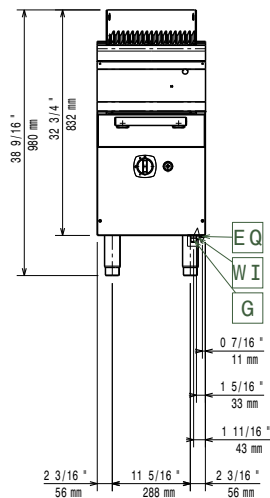

geschikt voor watervulling, de bak is op het front uitneembaar

* Driezijdig uitgevoerd met een in delen afneembare roestvrijstalen spatwand

* 4 roestvrijstalen stelpoten, instelbaar 150 - 200 mm

* IPX4 waterdicht

Front aanzicht

Zij aanzicht

EQ = Equipotentiaal schroef
 G = Gas aansluiting

Boven aanzicht

Gas
Gas vermogen

371237 (E7GRGDGCFU) 8 kW

Standaard gas toelevering

Aardgas G20 (20 mbar)

Algemene gegevens

Grillrooster	316x478 mm
Externe afmetingen, lengte	400 mm
Externe afmetingen, breedte	730 mm
Externe afmetingen, hoogte	850 mm
Gewicht, netto	40 kg
Waterdichtheid index	IPX4

Duurzaamheid
Gas verbruik (G20), min, max 0 - 0.85 m³/h