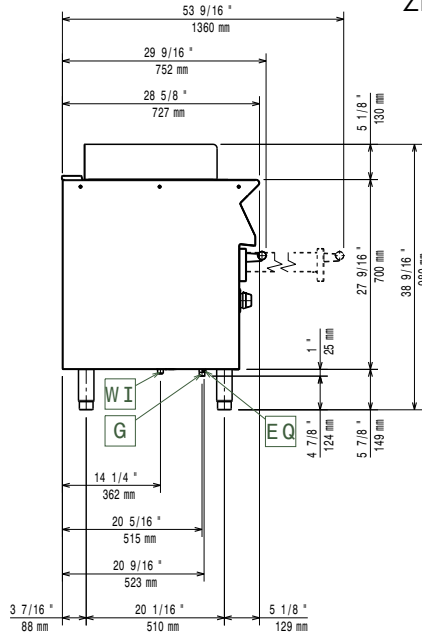

geschikt voor watervulling, de bak is op het front uitneembaar

* Driezijdig uitgevoerd met een in delen afneembare roestvrijstalen spatwand

* 4 roestvrijstalen stelpoten, instelbaar 150 - 200 mm

* IPX4 waterdicht

Front aanzicht

Zij aanzicht

EQ = Equipotentiaal schroef
 G = Gas aansluiting

Boven aanzicht

Gas
Gas vermogen

371237 (E7GRGDGCFU) 8 kW

Standaard gas toelevering

Aardgas G20 (20 mbar)

Algemene gegevens

Grillrooster	316x478 mm
Externe afmetingen, lengte	400 mm
Externe afmetingen, breedte	730 mm
Externe afmetingen, hoogte	850 mm
Gewicht, netto	40 kg
Waterdichtheid index	IPX4

Duurzaamheid
Gas verbruik (G20), min, max 0 - 0.85 m³/h